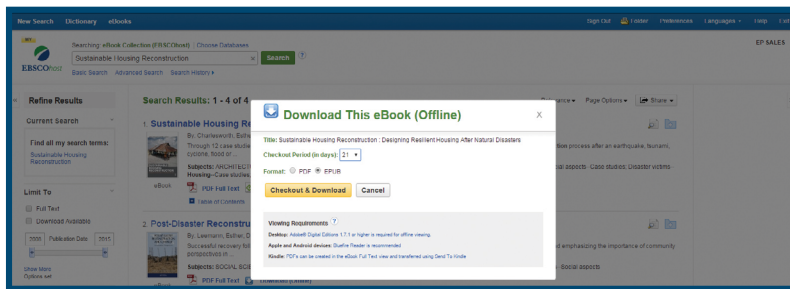

3 Zvolte délku výpůjčky a stáhněte eKnihu do počítače

1. Vyhledejte titul eKnihy na platformě EBSCOhost.
2. Vyberte titul, který si přejete stáhnout a klikněte na tlačítko pro stažení, které najdete na seznamu výsledků, v podrobném záznamu či v okně plného textu.
3. Vyberte požadovanou délku výpůjční doby a preferovaný formát (je-li na výběr) a potvrďte tlačítkem "Vypůjčit a stáhnout".
4. Otevřete soubor, který Vám prohlížeč nabídne ke stažení. Po instalaci Adobe Digital Editions by se měl soubor v této aplikaci otevírat automaticky.
5. Adobe Digital Editions Vás požádá o jednorázovou autorizaci zařízení, pokud jste tak ještě neučinili.

EBSCO Information Services s.r.o.
Klimentská 1746/52, 110 00 Praha 1
+420 234 700 600 EPrague@ebSCO.com

support.ebSCO.com

030216

EBSCO