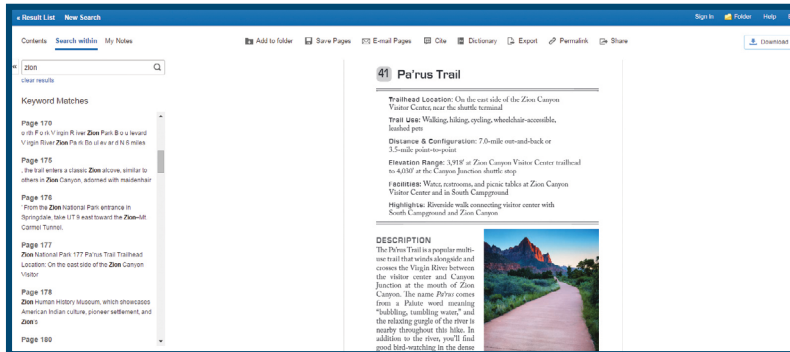

3 Zvolte délku výpůjčky a stáhněte eKnihu do počítače

1. Vyhledejte titul eKnihy na platformě EBSCOhost.
2. Vyberte titul, který si přejete stáhnout a klikněte na tlačítko pro stažení, které najdete na seznamu výsledků, v podrobném záznamu či v okně plného textu.
3. Vyberte požadovanou délku výpůjční doby a preferovaný formát (je-li na výběr) a potvrďte tlačítkem "Vypůjčit a stáhnout".
4. Otevřete soubor, který Vám prohlížeč nabídne ke stažení. Po instalaci Adobe Digital Editions by se měl soubor v této aplikaci otevírat automaticky.
5. Adobe Digital Editions Vás požádá o jednorázovou autorizaci zařízení, pokud jste tak ještě neučinili.

EBSCO Information Services s.r.o.
Klimentská 1746/52, 110 00 Praha 1
+420 234 700 600 EPrague@ebSCO.com

support.ebSCO.com

030216

EBSCO