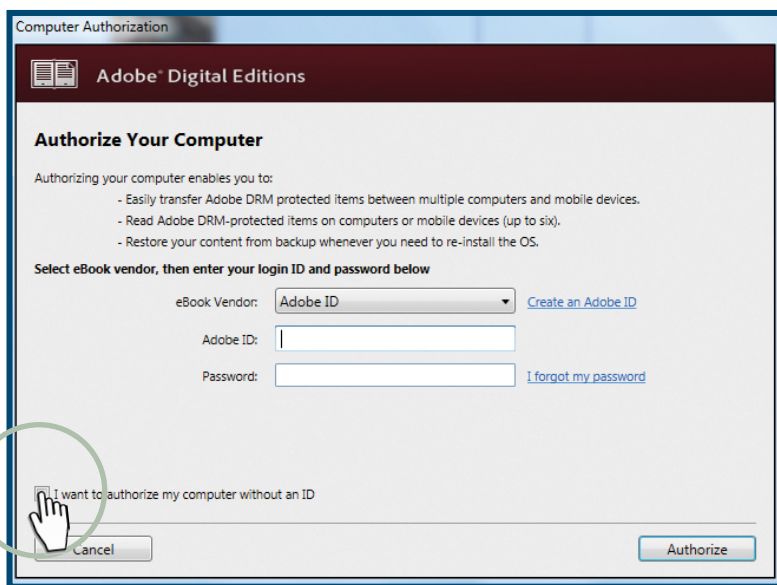

2 Nainstalujte a autorizujte aplikaci Adobe Digital Editions

1. Na webu Adobe najdete aplikaci Adobe Digital Editions a stáhnete si instalační soubor pro Váš operační systém. Nainstalujte aplikaci.
2. Autorizujte Adobe Digital Editions. Nejrychlejší cestou je zvolit možnost "I want to authorize my computer without an Adobe ID". Můžete také autorizovat s pomocí AdobeID.
3. Autorizaci je nutné provést pouze jednorázově. Poté již můžete stahovat eKnihy kdykoliv.