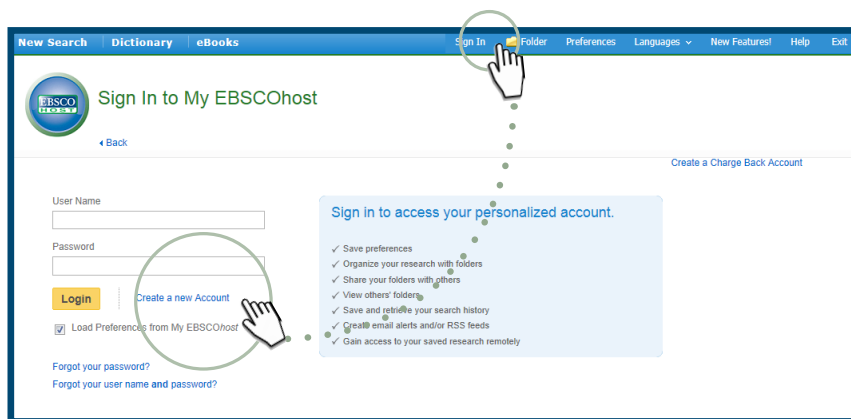

Postup

Vytvořte si schránku My EBSCOhost

Nainstalujte a autorizujte
aplikaci Adobe Digital Editions

Najděte eKnihu na EBSCOhost platformě

Klikněte na odkaz pro stažení eKnihy

Otevřete titul v
aplikaci Adobe Digital Editions

Co budete potřebovat

Přístup do platformy EBSCOhost
ve Vaší knihovně

Vytvořená schránka My EBSCOhost
(zdarma)

Počítač s nainstalovanou aplikací
Adobe Digital Editions (freeware)

1 Vytvořte si schránku My EBSCOhost

1. Přihlaste se do EBSCOhost a klikněte na odkaz "Přihlásit se" v horní liště okna.
2. Klikněte na "Vytvořit novou schránku"
3. Zadejte potřebné údaje a zapamatujte si své uživatelské jméno a heslo
4. Přihlaste se do schránky pomocí zadaných uživatelských údajů