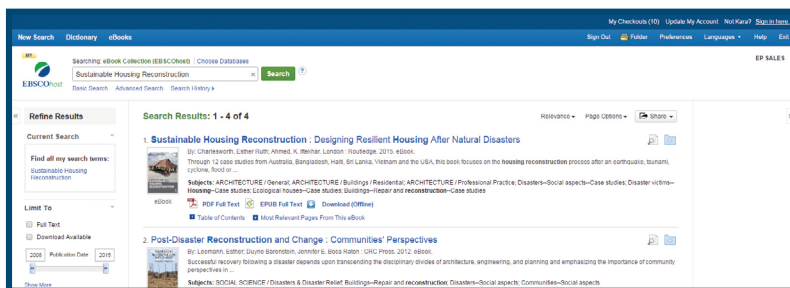

3 Zvolte délku výpůjčky a stáhněte eKnihu do počítače

1. Vyhledejte titul eKnihy na platformě EBSCOhost.
2. Vyberte titul, který si přejete stáhnout a klikněte na tlačítko pro stažení, které najdete na seznamu výsledků, v podrobném záznamu či v okně plného textu.
3. Vyberte požadovanou délku výpůjční doby a preferovaný formát (je-li na výběr) a potvrďte tlačítkem "Vypůjčit a stáhnout".
4. Otevřete soubor, který Vám prohlížeč nabídne ke stažení. Po instalaci Adobe Digital Editions by se měl soubor v této aplikaci otevírat automaticky.
5. Adobe Digital Editions Vás požádá o jednorázovou autorizaci zařízení, pokud jste tak ještě neučinili.

EBSCO Information Services s.r.o.
Klimentská 1746/52, 110 00 Praha 1
+420 234 700 600 EPrague@ebSCO.com

support.ebSCO.com

030216

EBSCO