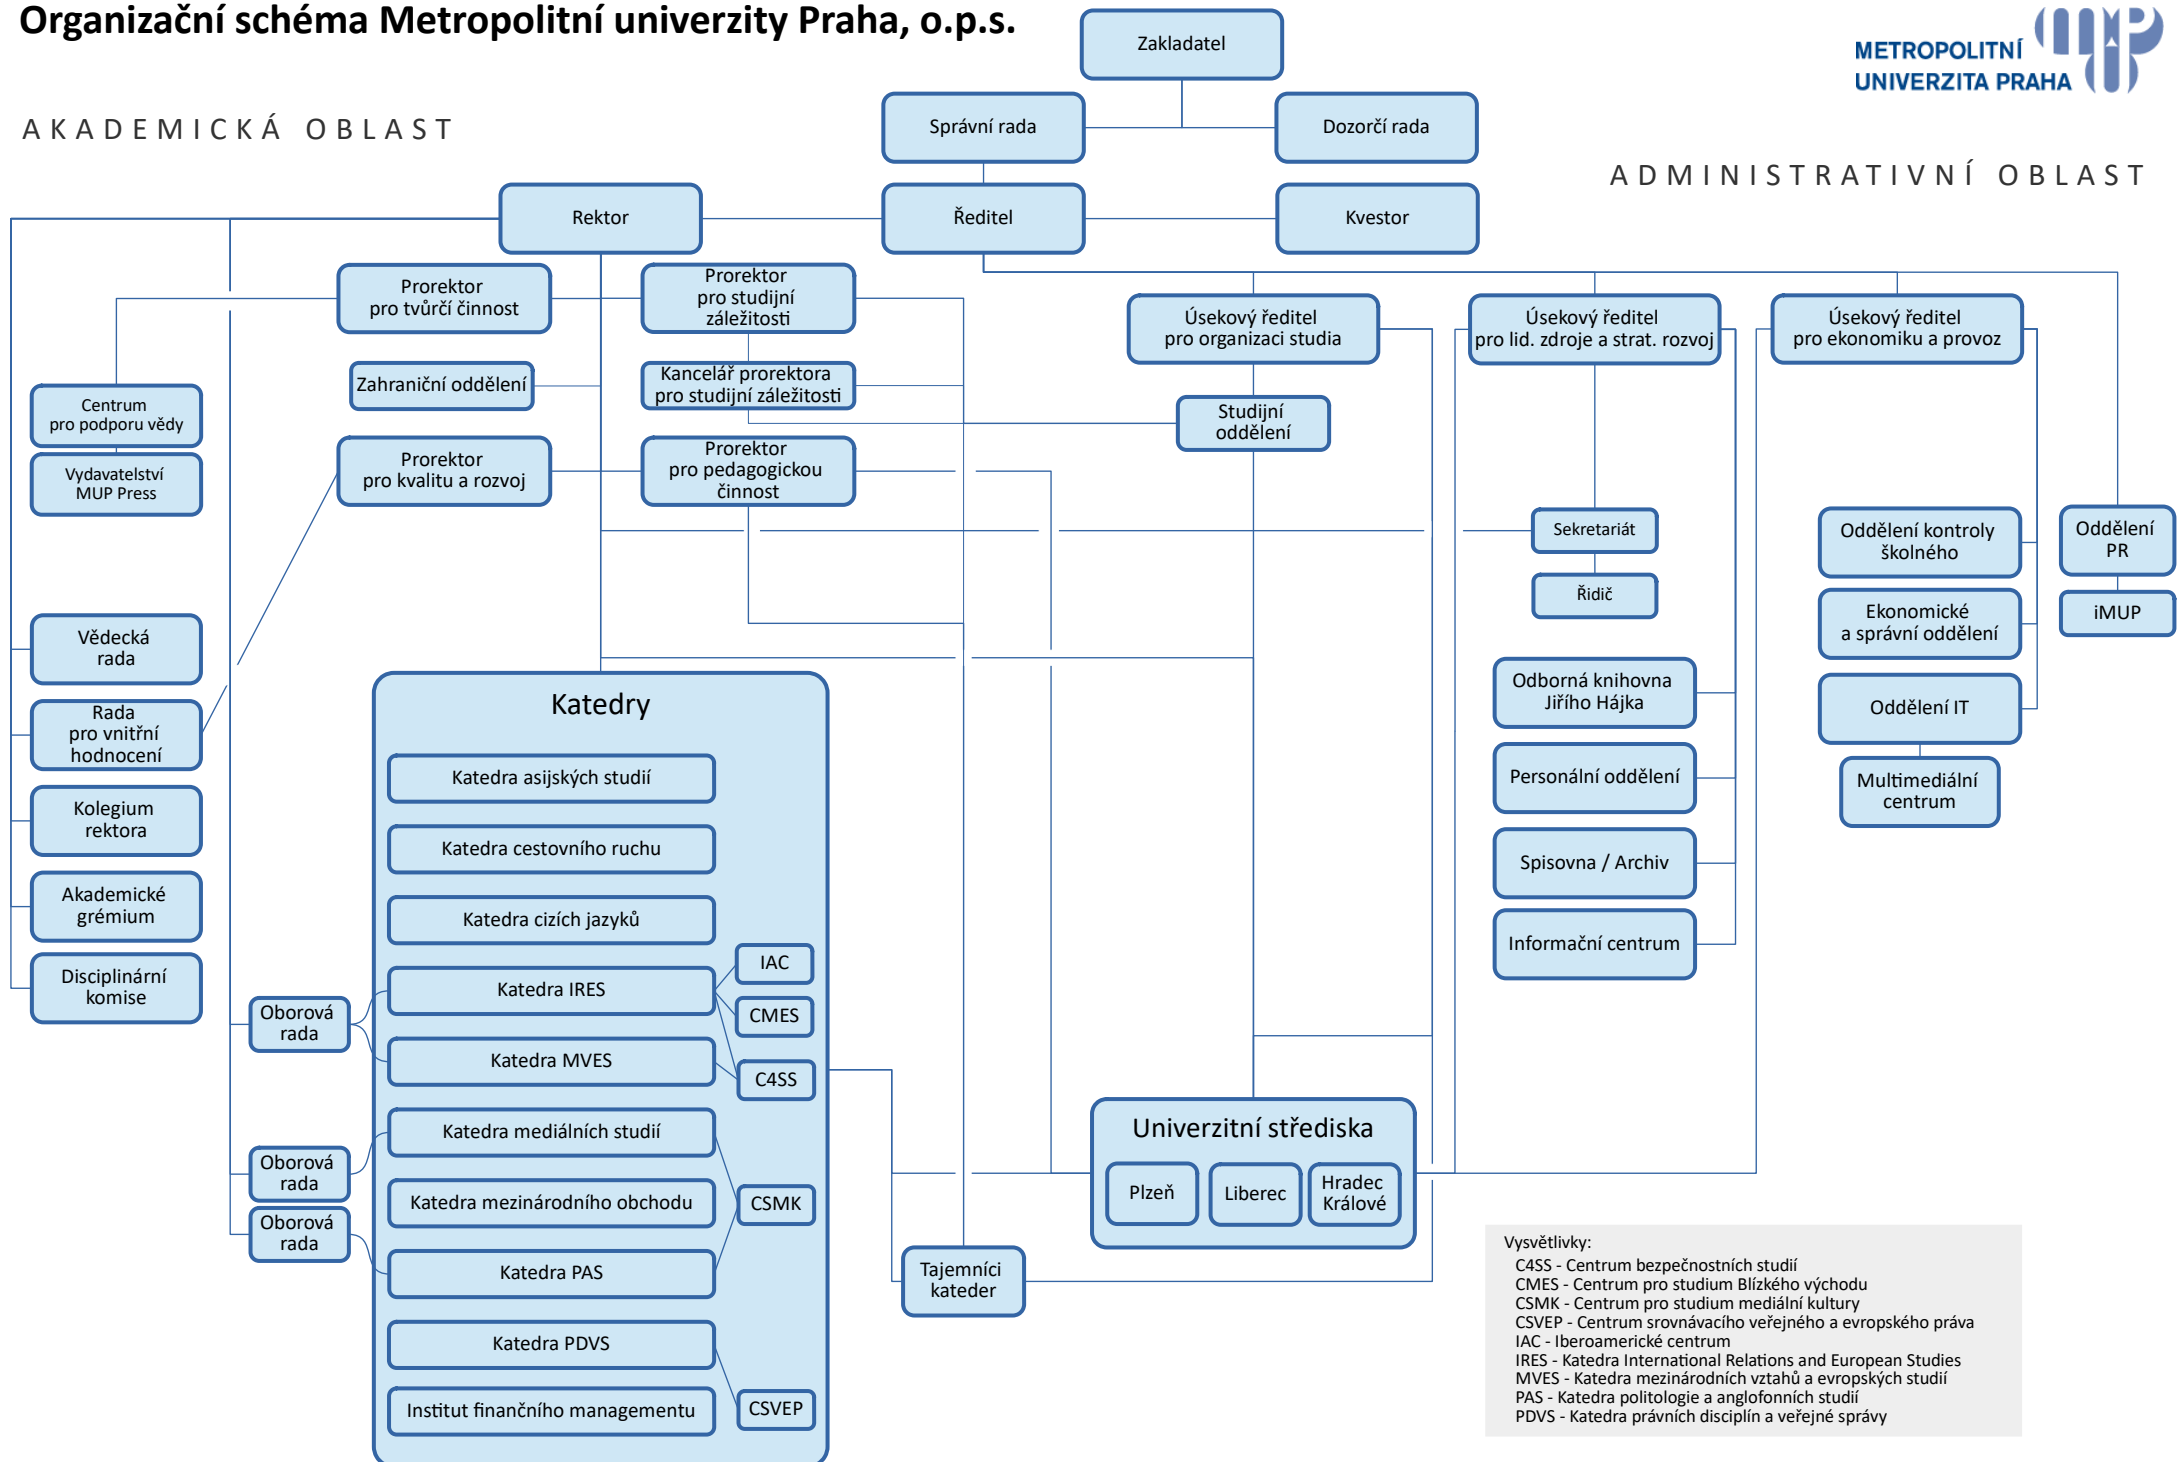

Organizační schéma Metropolitní univerzity Praha, o.p.s.

AKADEMICKÁ OBLAST

ADMINISTRATIVNÍ OBLAST

Vysvětlivky:
 C4SS - Centrum bezpečnostních studií
 CMES - Centrum pro studium Blízkého východu
 CSMK - Centrum pro studium mediální kultury
 CSVEP - Centrum srovnávacího veřejného a evropského práva
 IAC - Iberoamerické centrum
 IRES - Katedra International Relations and European Studies
 MVES - Katedra mezinárodních vztahů a evropských studií
 PAS - Katedra politikologie a anglofonních studií
 PDVS - Katedra právních disciplín a veřejné správy